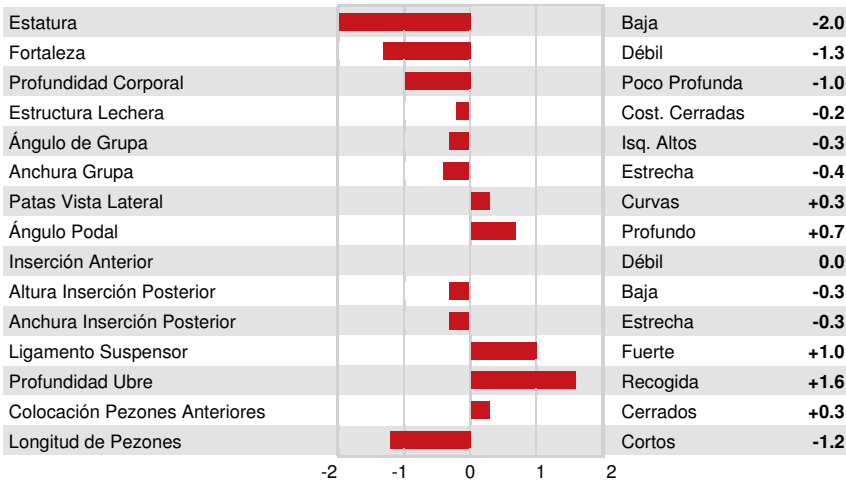

TIPO 22 Rebaños 31 Hijas 53% Rep. ABA-G

PTAT 0.2

PLEIN SOLEIL HEYDA
GRANDDAM